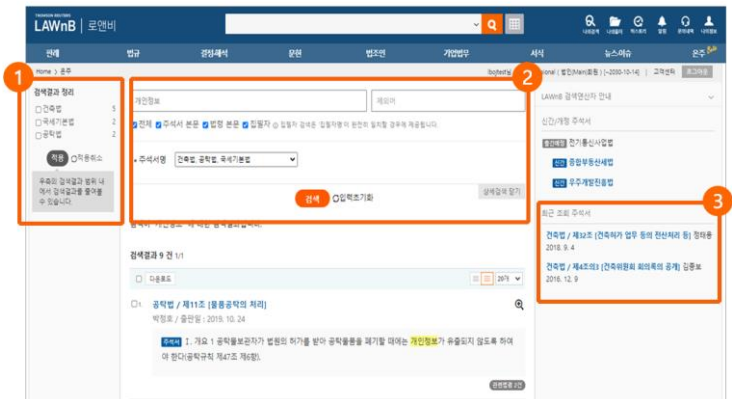

로앤비 서비스 상세보기

온주

온주

온주 메인 화면

온주 검색

주석서 본문, 법령 본문, 집필자 검색 조건 설정이 가능하며 검색범위에 포함할 주석서를 선택(복수선택 가능)하여 검색할 수 있습니다.

신간/개정 주석서 리스트

신간/개정판 주석서 및 출간예정주석서의 리스트를 제공합니다.

온주 편집위원/집필위원 소개

온주 편집위원/집필위원 소개 페이지입니다.

인용주석서 확인

문헌 등에 인용된 온주의 고유번호를 입력하여 해당 주석서의 본문을 검색할 수 있습니다.

나의 온주

자주 이용하는 주석서를 "나의 온주"로 등록해두면 온주 메인 화면 상단에서 쉽고 빠르게 이용할 수 있습니다. (최대 14개까지 설정가능)

온주 주석서 리스트

온주에서 서비스하고 있는 주석서를 가나다 순으로 정렬하여 제공합니다.

온주 검색결과

검색결과 정렬

검색결과를 "주석서별"로 필터링하여 검색 결과를 좁혀 나갈 수 있습니다.

재검색

검색창 하단의 [상세검색 열기]를 클릭하여 키워드 및 검색조건을 다시 설정하여 검색할 수 있습니다.

최근 조회 주석서

이용자가 세션 내에 조회한 온주 주석서 리스트를 제공합니다.

온주

온주 본문

● 나의 온주 추가/해제

주석서명 앞에 별(★) 버튼으로 손쉽게 “나의 온주”를 추가 또는 해제할 수 있습니다.

● 도서내 검색

추가 검색 없이 도서내 검색을 통해서 해당 주석서 본문 내에 키워드가 포함된 목차를 검색할 수 있습니다.

검색결과 리스트를 닫거나 검색결과 리스트를 클릭한 경우 해당 본문 페이지가 보여지고 본문 상단에 [검색결과 보기] 버튼이 나타나며 버튼 클릭 시 다시 검색결과 리스트 페이지로 돌아옵니다.