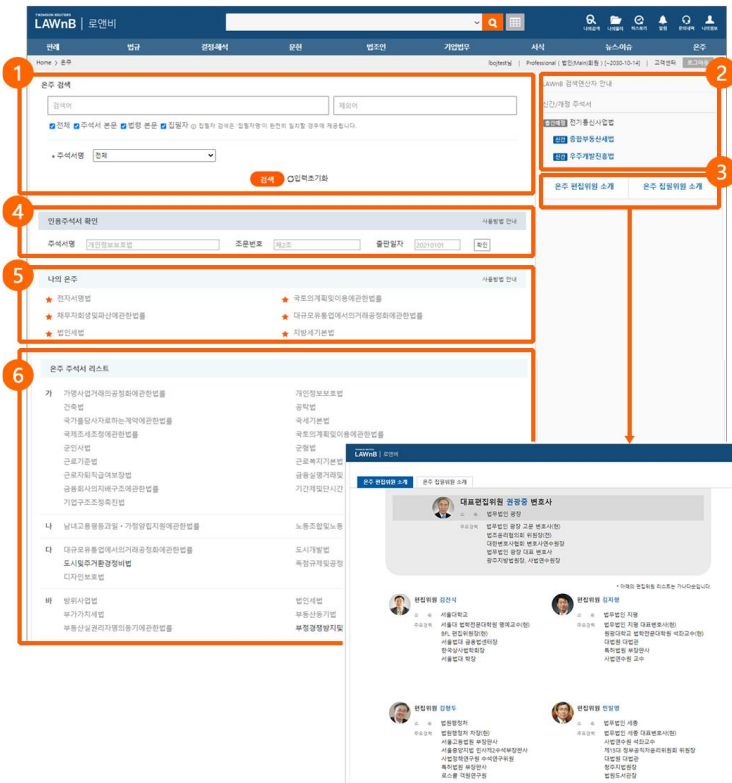

로앤비 서비스 상세보기

온주

온주

온주 메인 화면

온주 검색

주석서 본문, 법령 본문, 집필자 검색 조건 설정이 가능하며 검색범위에 포함할 주석서를 선택(복수선택 가능)하여 검색할 수 있습니다.

신간/개정 주석서 리스트

신간/개정판 주석서 및 출간예정주석서의 리스트를 제공합니다.

온주 편집위원/집필위원 소개

온주 편집위원/집필위원 소개 페이지입니다.

인용주석서 확인

문헌 등에 인용된 온주의 고유번호를 입력하여 해당 주석서의 본문을 검색할 수 있습니다.

나의 온주

자주 이용하는 주석서를 "나의 온주"로 등록해두면 온주 메인 화면 상단에서 쉽고 빠르게 이용할 수 있습니다. (최대 14개까지 설정가능)

온주 주석서 리스트

온주에서 서비스하고 있는 주석서를 가나다 순으로 정렬하여 제공합니다.

온주 검색결과

검색결과 정렬

검색결과를 "주석서별"로 필터링하여 검색 결과를 좁혀 나갈 수 있습니다.

재검색

검색창 하단의 [상세검색 열기]를 클릭하여 키워드 및 검색조건을 다시 설정하여 검색할 수 있습니다.

최근 조회 주석서

이용자가 세션 내에 조회한 온주 주석서 리스트를 제공합니다.

온주

온주 본문

● 나의 온주 추가/해제

주석서명 앞에 별(★) 버튼으로 손쉽게 “나의 온주”를 추가 또는 해제할 수 있습니다.

● 도서내 검색

추가 검색 없이 도서내 검색을 통해서 해당 주석서 본문 내에 키워드가 포함된 목차를 검색할 수 있습니다.

검색결과 리스트를 닫거나 검색결과 리스트를 클릭한 경우 해당 본문 페이지가 보여지고 본문 상단에 [검색결과 보기] 버튼이 나타나며 버튼 클릭 시 다시 검색결과 리스트 페이지로 돌아옵니다.